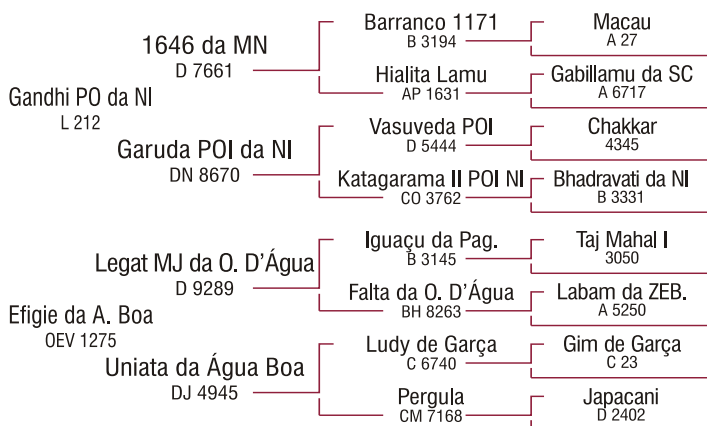

NELORE

Criador: **Otoni Ernando Verdi**  
 Proprietário: **Perboni Agropecuária e Novamata Agropecuária**

RGD: **OEV 1666**  
 Nascimento: **18/07/01**

- Honor é filho de Gandhi PO da NI na matriarca Efigie da Água Boa, mãe também de mais outros quatro touros de central.
- Animal que destaca-se pela sua ótima caracterização racial, musculatura muito evidente e moderna, excelente profundidade e arqueamento de costelas, ossatura forte e apurados corretos.
- Família materna de ótima fertilidade e funcionalidade.

Medidas do reprodutor (em cm) Peso Adulto: 1260 kg.

CC	AA	PT	CG	LG	AP	PE
199	169	252	65	65	177	42